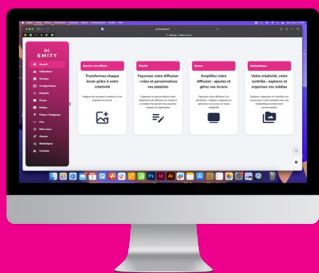

Découvrez les avantages des solutions EMITY pour le secteur médical. **Grâce aux écrans connectés animez votre établissement et diffusez des informations pertinentes !**

En quelques secondes, paramétrez vos affiches sur un écran ou un parc d'écrans.

- **Rassurez vos patients sur les différentes étapes de son parcours de soin,**
- **Distrayez vos patients** afin de l'attente soit moins pénible et diminuez la sensation de stress,
- Diffusez sur des écrans sanitaires et informez-les des mesures d'hygiène
- **Guidez et orientez les visiteurs** dans les couloirs de l'établissement

Avec EMITY, animez les lieux en optant pour des écrans connectés et rendez l'endroit plus accueillant et paisible.

NOS SOLUTIONS

E-MANAGER